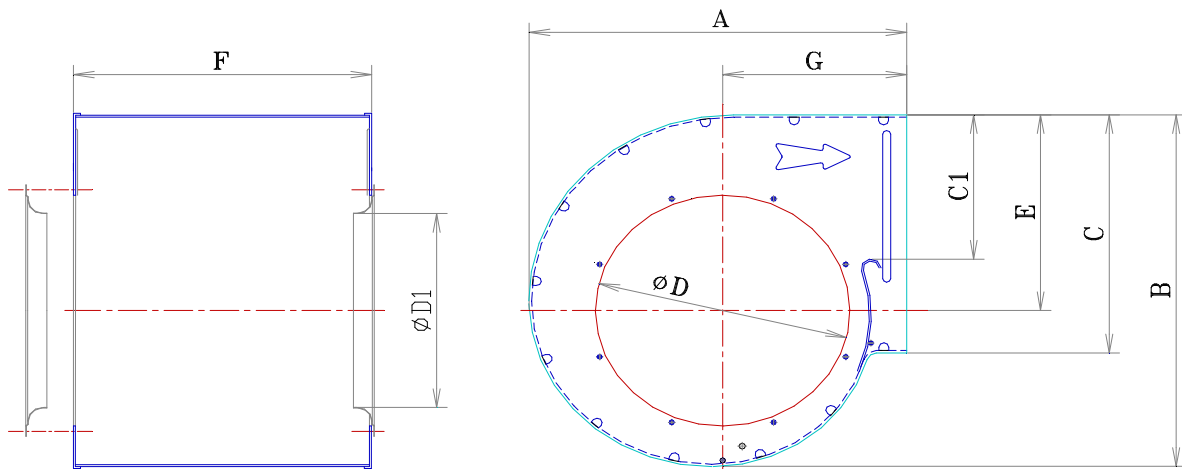

BLOWERS HOUSINGS - DD SERIES

TYPE	A	B	C	C1	E	F	G	Ø D	Ø D1	Impeller
DD 575	8.00	8.54	3.98		4.96	4.33 - 10.83	4.00	5.79	5.12	GR550 - GR575 - GN575
DD 631	10.47	10.39	4.80		5.67	5.00 - 11.42	5.35	7.25	5.55	GR615 - GR631 - GN631
DD 675	10.47	10.39	4.80		5.67	5.00 - 11.42	5.35	7.25	5.83	GR675
DD 712	10.47	10.39	4.80		5.00	5.00 - 11.42	5.35	7.25	6.02	GR712 - GN728
DD 7	11.26	11.18	4.72		6.06	5.00 - 14.76	5.67	8.15	7.00	GR762 - GR800 - GN787
DD 7T	11.18	10.67	5.60		5.75	5.00 - 14.76	5.79	8.19	7.00	GR762 - GR800 - GN787
DD 8H	12.28	12.80	5.20		7.40	5.00 - 14.76	5.90	8.15	7.00	GR800 - GN787
DD 9	14.96	15.35	10.39	6.30	8.54	6.10 - 14.76	7.28	10.08	8.46	GR950 - GR987 - GN945
DD 10	17.87	17.65	11.42	6.70	10.00	7.10 - 15.16	9.06	11.22	9.45	GR1075
DD 12	20.75	20.71	13.54	8.66	11.69	8.27 - 15.55	10.39	13.23	10.83	GR1162 - GR1209

DIMENSIONS ARE IN INCHES

BLOWERS HOUSINGS - DDM SERIES

TYPE	A	B	C	E	F	G	ØD	ØD1	H	h	K	K1	Impeller
DD 525M	7.32	8.44	3.01	4.84	4.33 - 10.83	3.31	5.63	4.53	1.89	0.56	0.57	0.34	GR525 - GR555 - GN525
DD 575Z	8.00	8.54	3.98	4.96	4.33 - 10.83	4.00	5.79	5.12	2.25		0.73	0.41	GR550 - GR575 - GN575
DD 631M	8.17	9.48	3.35	5.55	5.00 - 10.83	3.93	6.71	5.51	1.81	0.81	0.57	0.32	GR615 - GR631 - GN631
DD 787M	10.36	11.90	4.22	6.94	5.00 - 14.76	4.87	8.15	7.00	2.25	0.93	0.50	0.24	GR762 - GR800 - GN787

DIMENSIONS IN INCHES

BLOWERS HOUSINGS - DDC SERIES

TYPE	F	Impeller
DD 8C	5.0" - 14.76"	GR712-GR762-GR800-GN728-GN787

DIMENSIONS IN INCHES