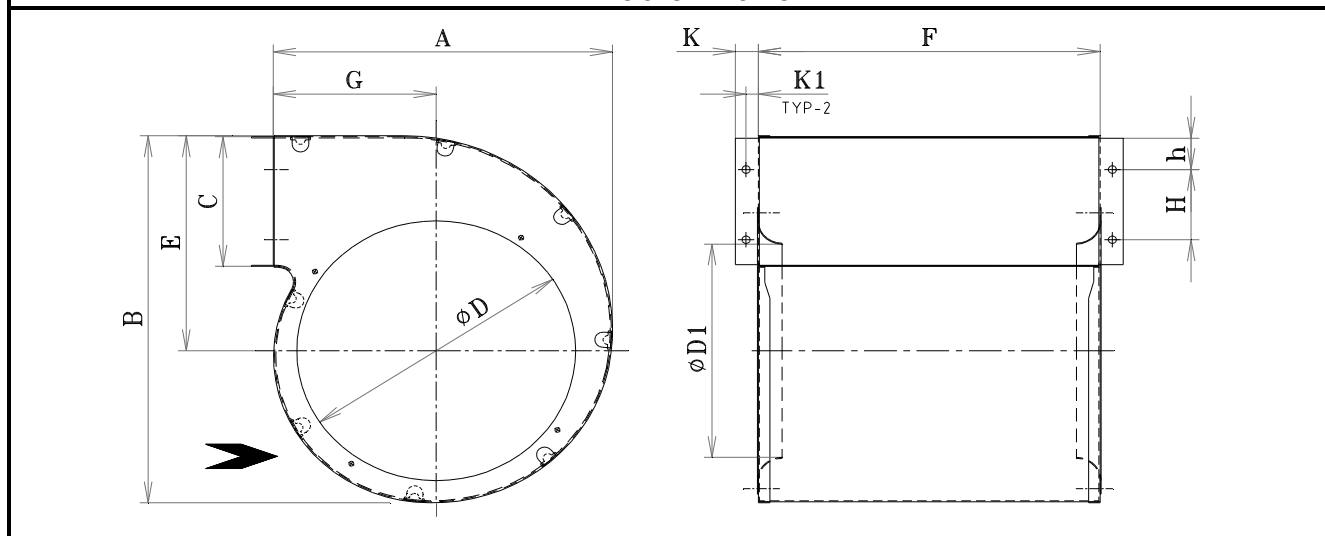

DIMENSIONS ARE IN INCHES

BLOWERS HOUSINGS - DDM SERIES

TYPE	A	B	C	E	F	G	ØD	ØD1	H	h	K	K1	Impeller
DD 525M	7.32	8.44	3.01	4.84	4.33 - 10.83	3.31	5.63	4.53	1.89	0.56	0.57	0.34	GR525 - GR555 - GN525
DD 575Z	8.00	8.54	3.98	4.96	4.33 - 10.83	4.00	5.79	5.12	2.25		0.73	0.41	GR550 - GR575 - GN575
DD 631M	8.17	9.48	3.35	5.55	5.00 - 10.83	3.93	6.71	5.51	1.81	0.81	0.57	0.32	GR615 - GR631 - GN631
DD 787M	10.36	11.90	4.22	6.94	5.00 - 14.76	4.87	8.15	7.00	2.25	0.93	0.50	0.24	GR762 - GR800 - GN787

DIMENSIONS IN INCHES

BLOWERS HOUSINGS - DDC SERIES

TYPE	F	Impeller
DD 8C	5.0" - 14.76"	GR712-GR762-GR800-GN728-GN787

DIMENSIONS IN INCHES