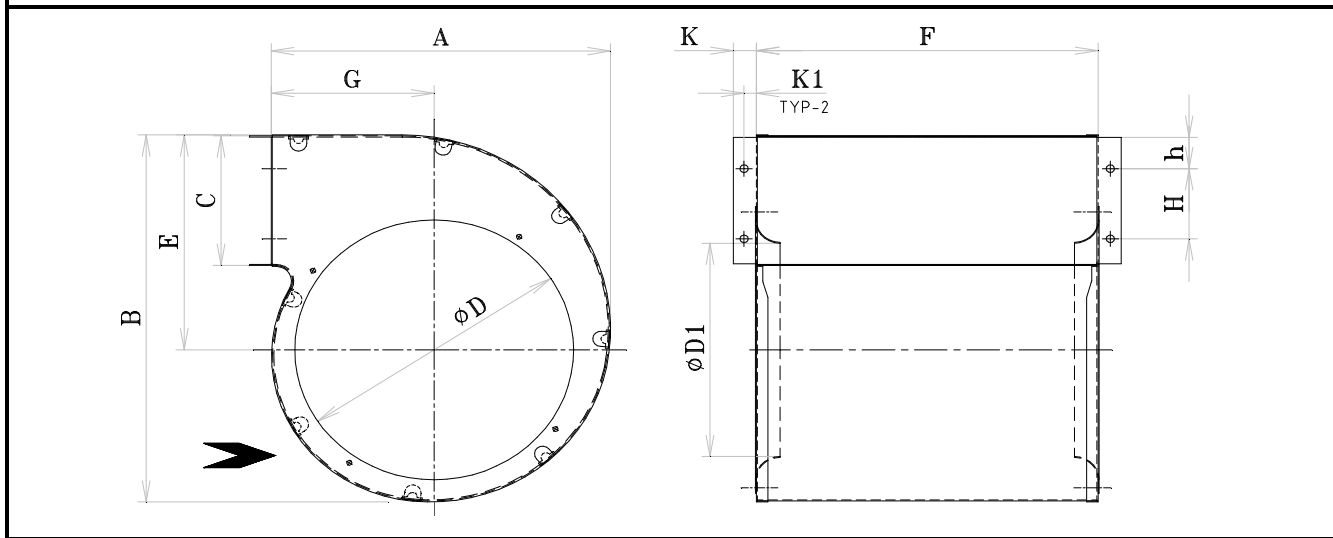

BLOWERS HOUSINGS - DDM SERIES

TYPE	A	B	C	E	F	G	Ø D	Ø D1	H	h	K	K1	Impeller
DD 525M	7.32	8.44	3.01	4.84	4.33 - 10.83	3.31	5.63	4.53	1.89	0.56	0.57	0.34	GR525 - GR555 - GN525
DD 575Z	8.00	8.54	3.98	4.96	4.33 - 10.83	4.00	5.79	5.12	2.25		0.73	0.41	GR550 - GR575 - GN575
DD 631M	8.17	9.48	3.35	5.55	5.00 - 10.83	3.93	6.71	5.51	1.81	0.81	0.57	0.32	GR615 - GR631 - GN631
DD 787M	10.36	11.90	4.22	6.94	5.00 - 14.76	4.87	8.15	7.00	2.25	0.93	0.50	0.24	GR762 - GR800 - GN787

DIMENSIONS IN INCHES

BLOWERS HOUSINGS - DDC SERIES

TYPE	F	Impeller
DD 8C	5.0"-14.76"	GR712-GR762-GR800-GN728-GN787

DIMENSIONS IN INCHES